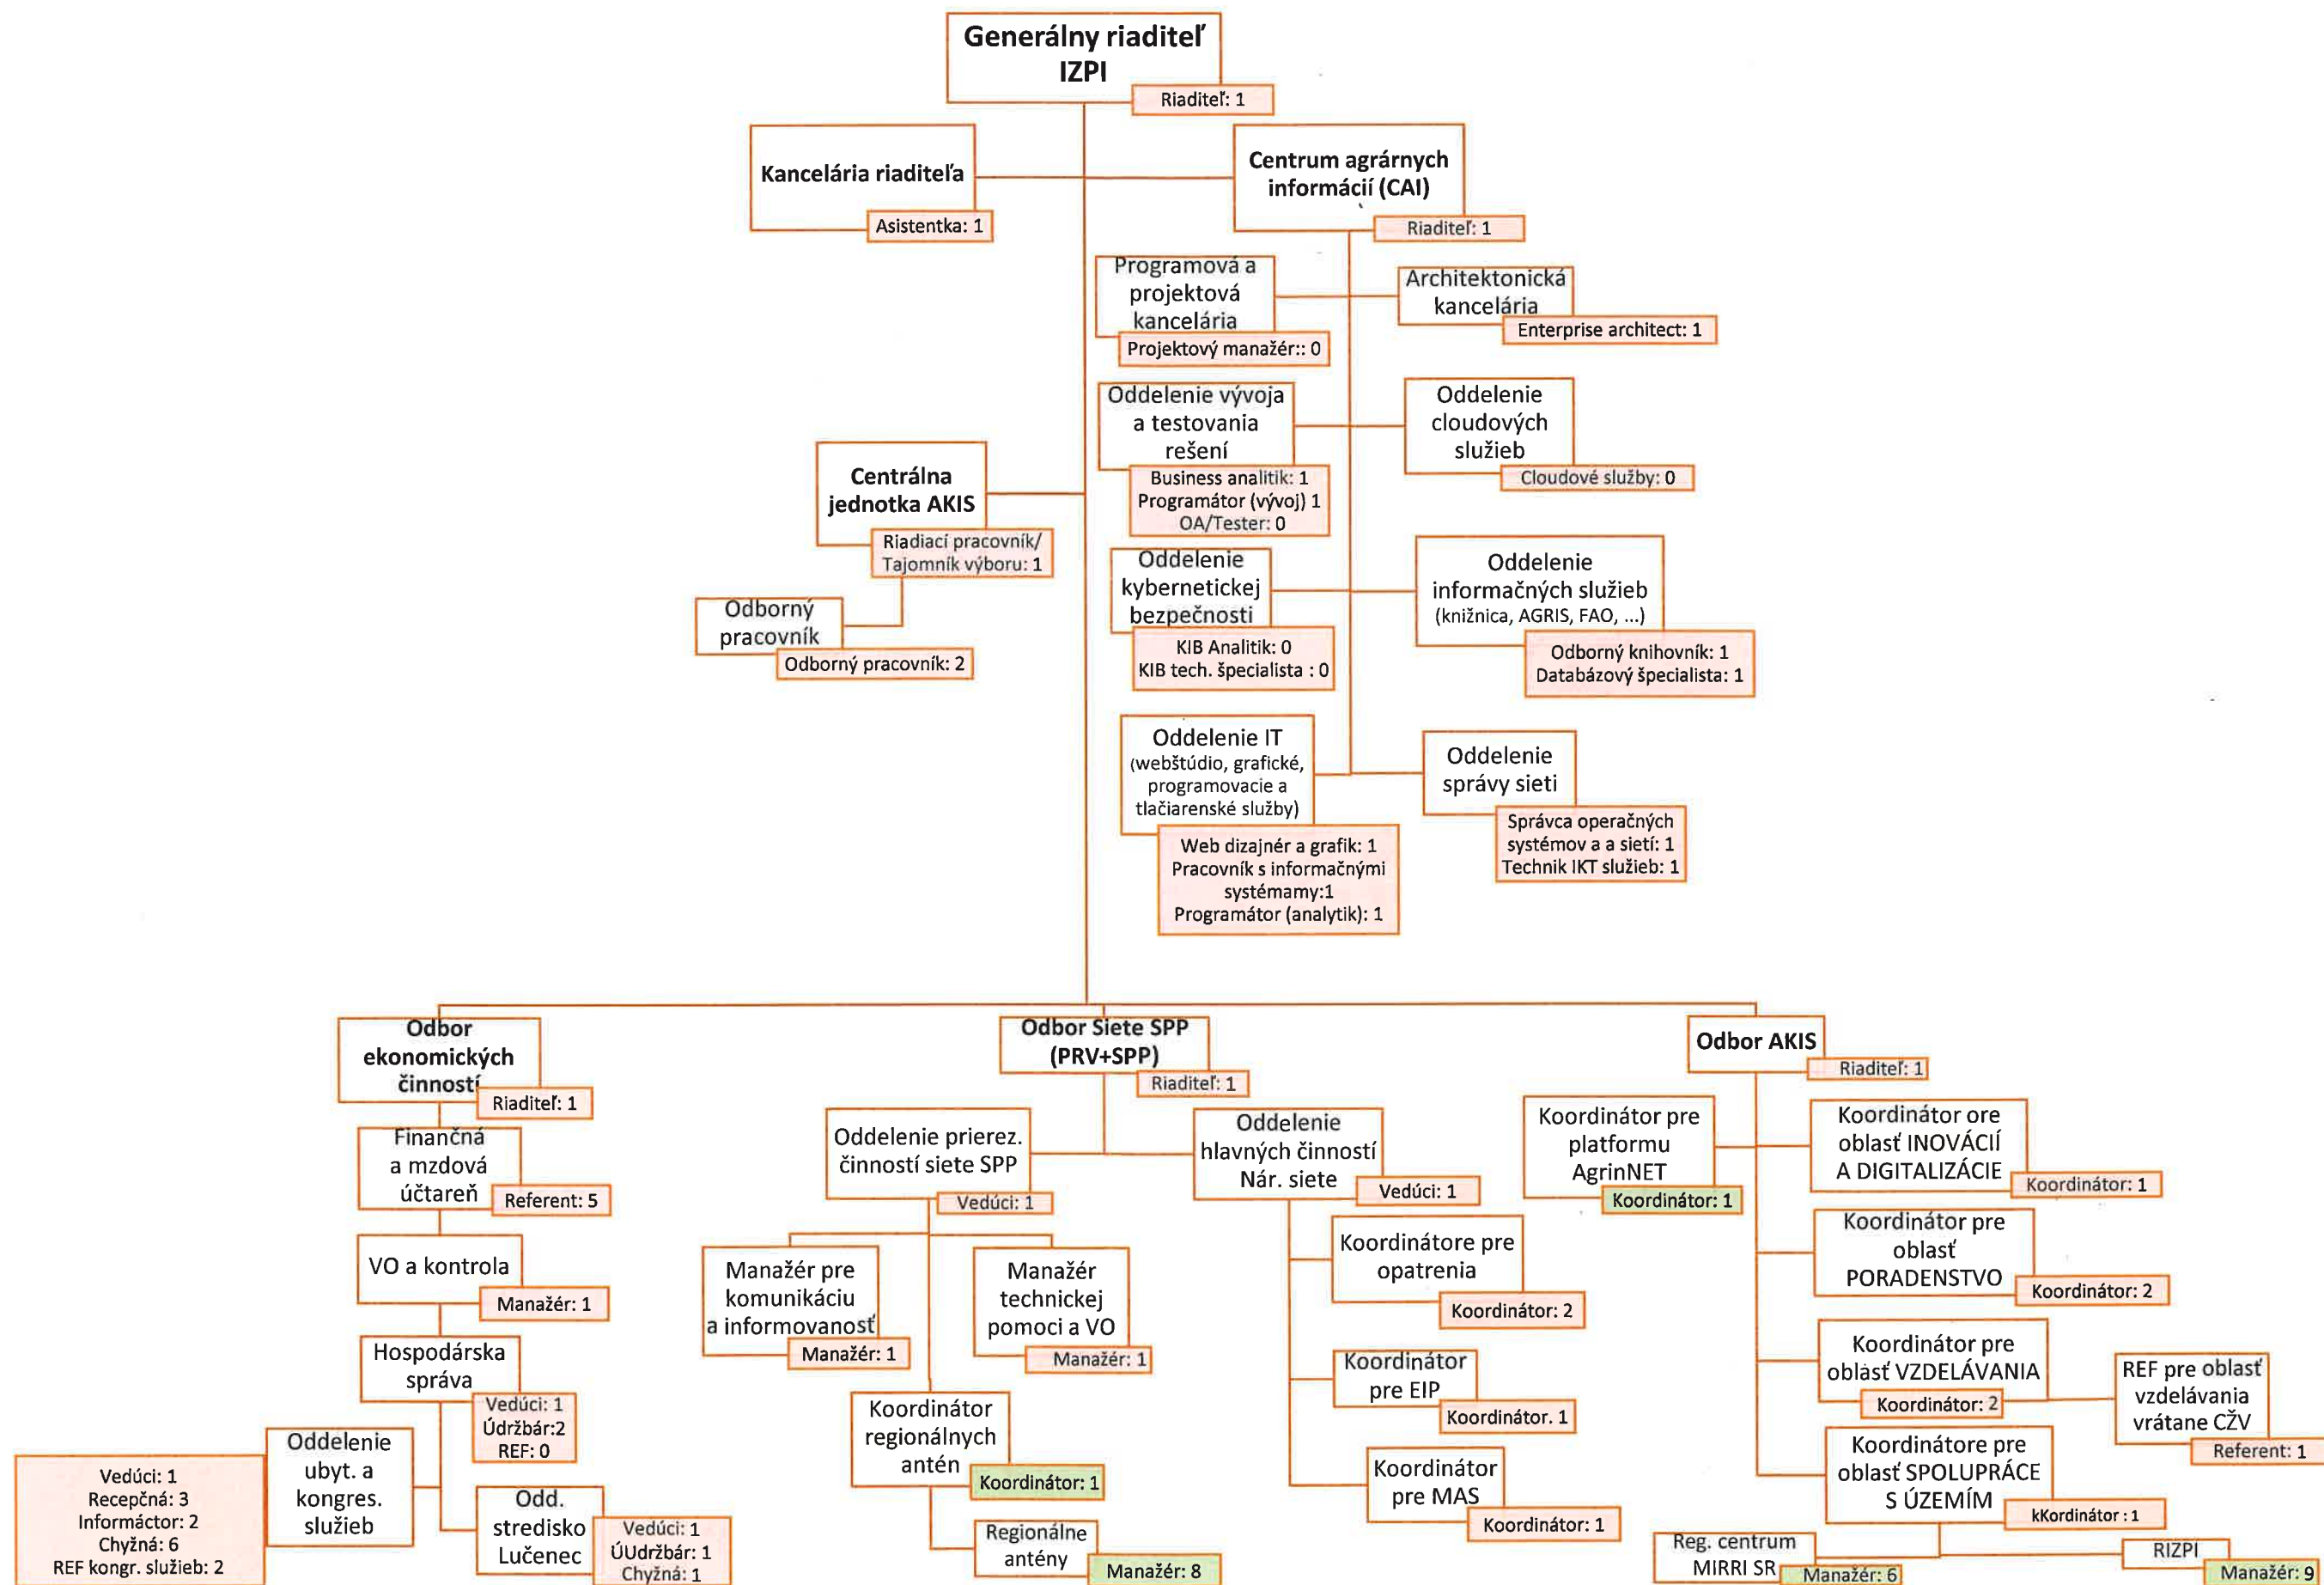

Organizačná štruktúra IZPI

Platná od 1.1.2023

Počet zamestnancov: 60

Katalógové pozície

Nekatalógové pozície